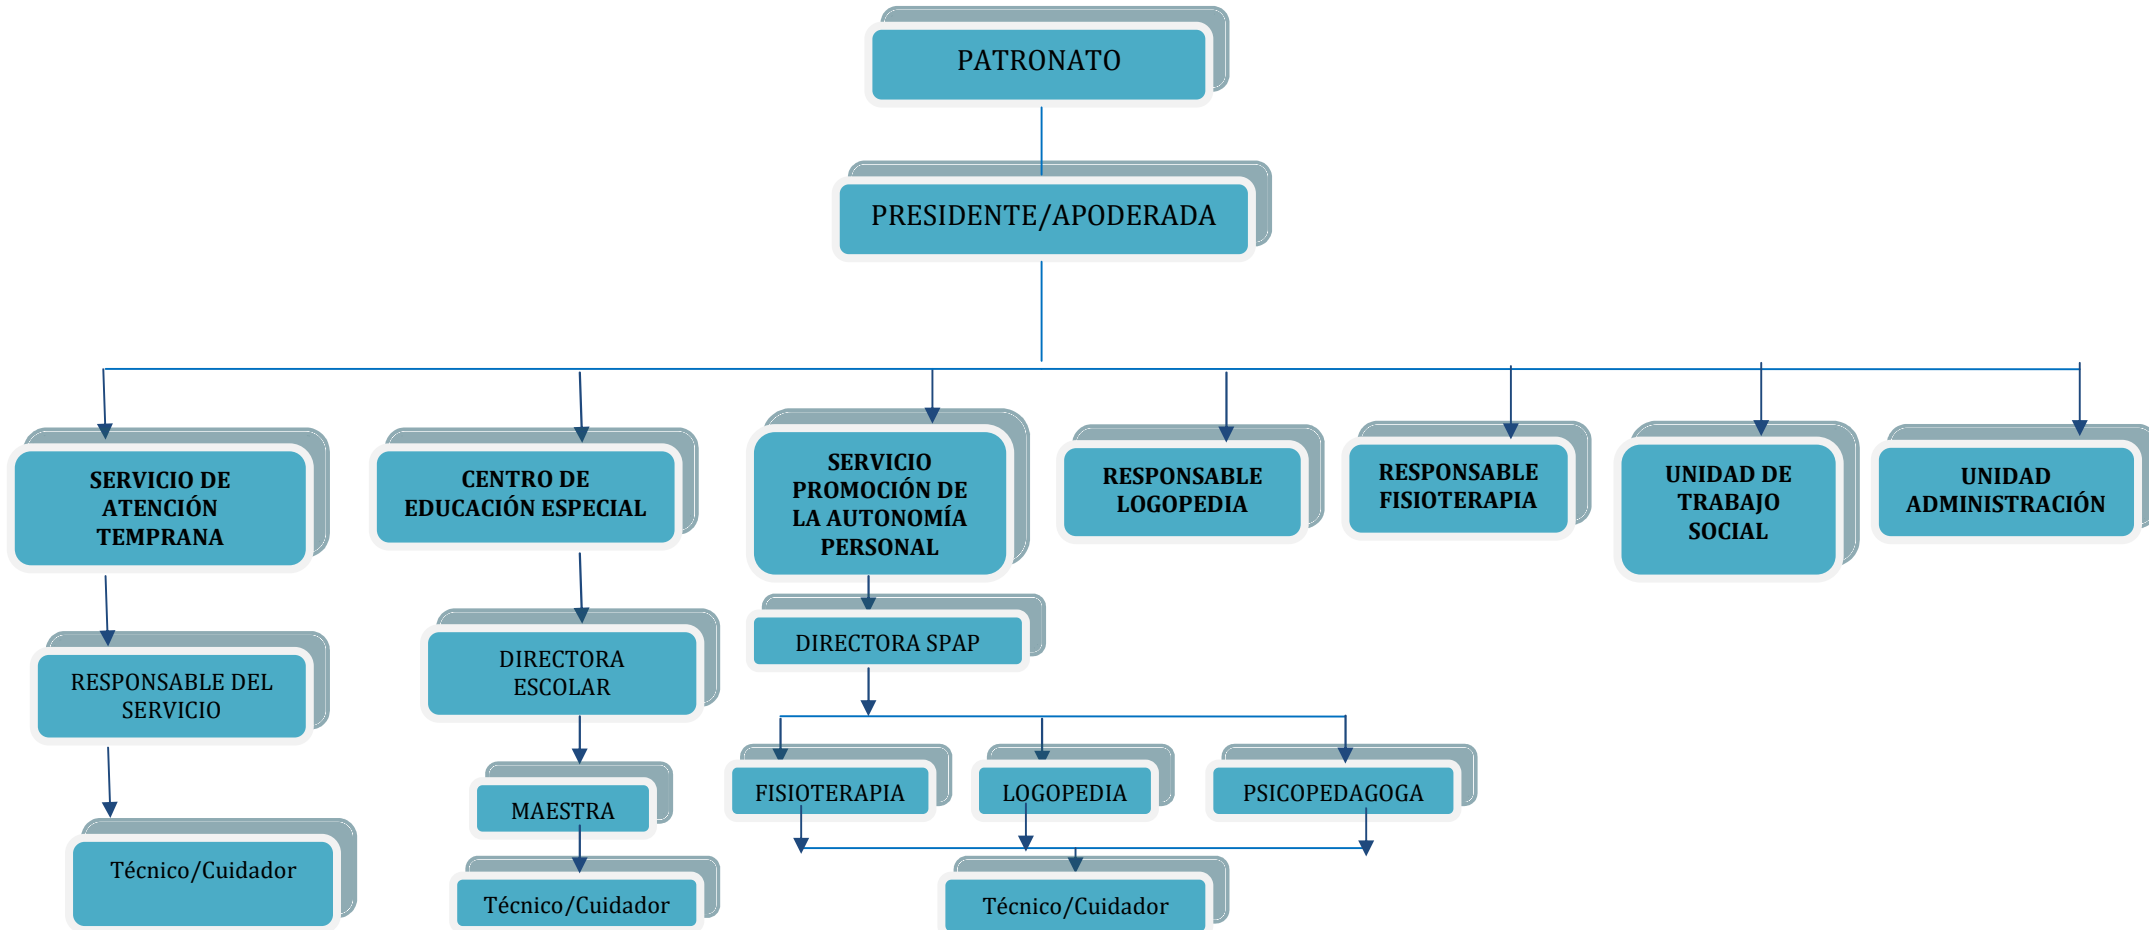

ORGANIGRAMA (actualizado a fecha 26/07/2024)

c/ La Matula, nº 9 (San Roque) 35015, Las Palmas de Gran Canaria. Tfno: 928-31 33 33.

Nº Rgto. Fundaciones Canarias: 112 C.I.F.: G- 35 52 15 33 Nº Rgto. Entidades Colab.: LP-GC-03-577